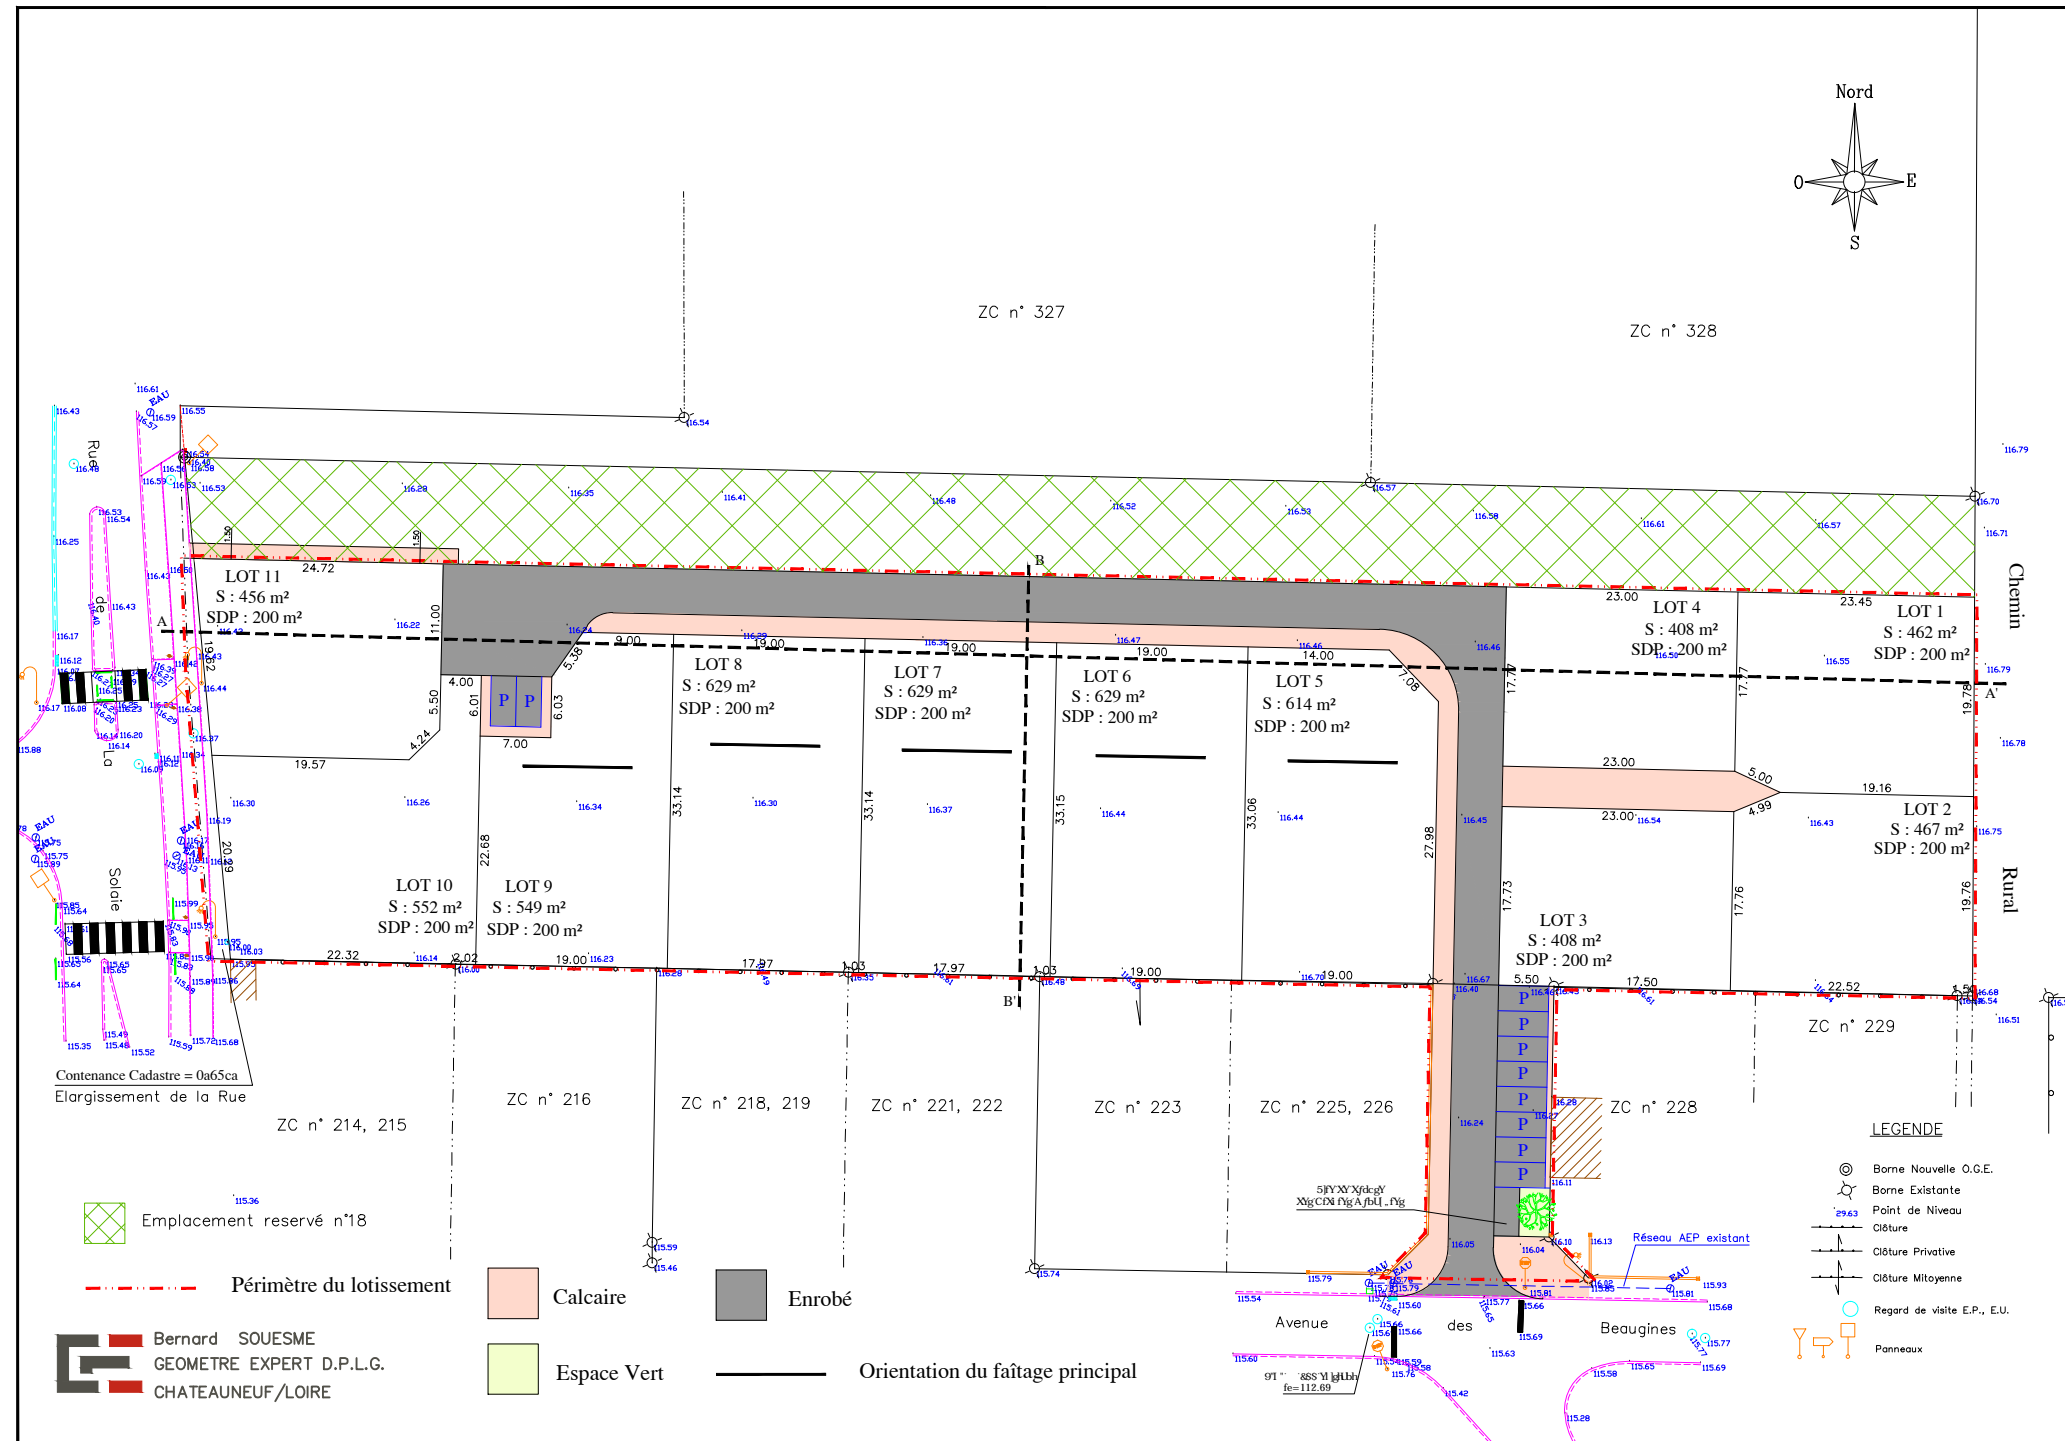

Département du Loiret

COMMUNE : SAINT-DENIS-DE-L'HOTEL

LOTISSEMENT "CLOS DES BEAUGINES"

DYfa lg'XtUa fbUj Yf' : d], W'D5(

PLAN DE COMPOSITION

Echelle : 1/500

NOTA : Coordonnées rattachées au système RGF93 Zone CC48

NOTA : Nivellement rattaché au NGF Normal

Bernard SOUESME
GEOMETRE EXPERT D.P.L.G.
CHATEAUNEUF/LOIRE

REF : 2016/067 JUILLET 2018
MODIFIE 01/08/2018
MODIFIE 24/09/2018

LEGENDE

- ⊙ Borne Nouvelle O.G.E.
- ⊙ Borne Existante
- ⊙ Point de Niveau
- Clôture
- Clôture Privative
- Clôture Militaire
- ⊙ Regard de visite E.P., E.U.
- ⊙ Panneaux

- Périmètre du lotissement
- Calcaire
- Enrobé
- Espace Vert
- Orientation du faîtage principal